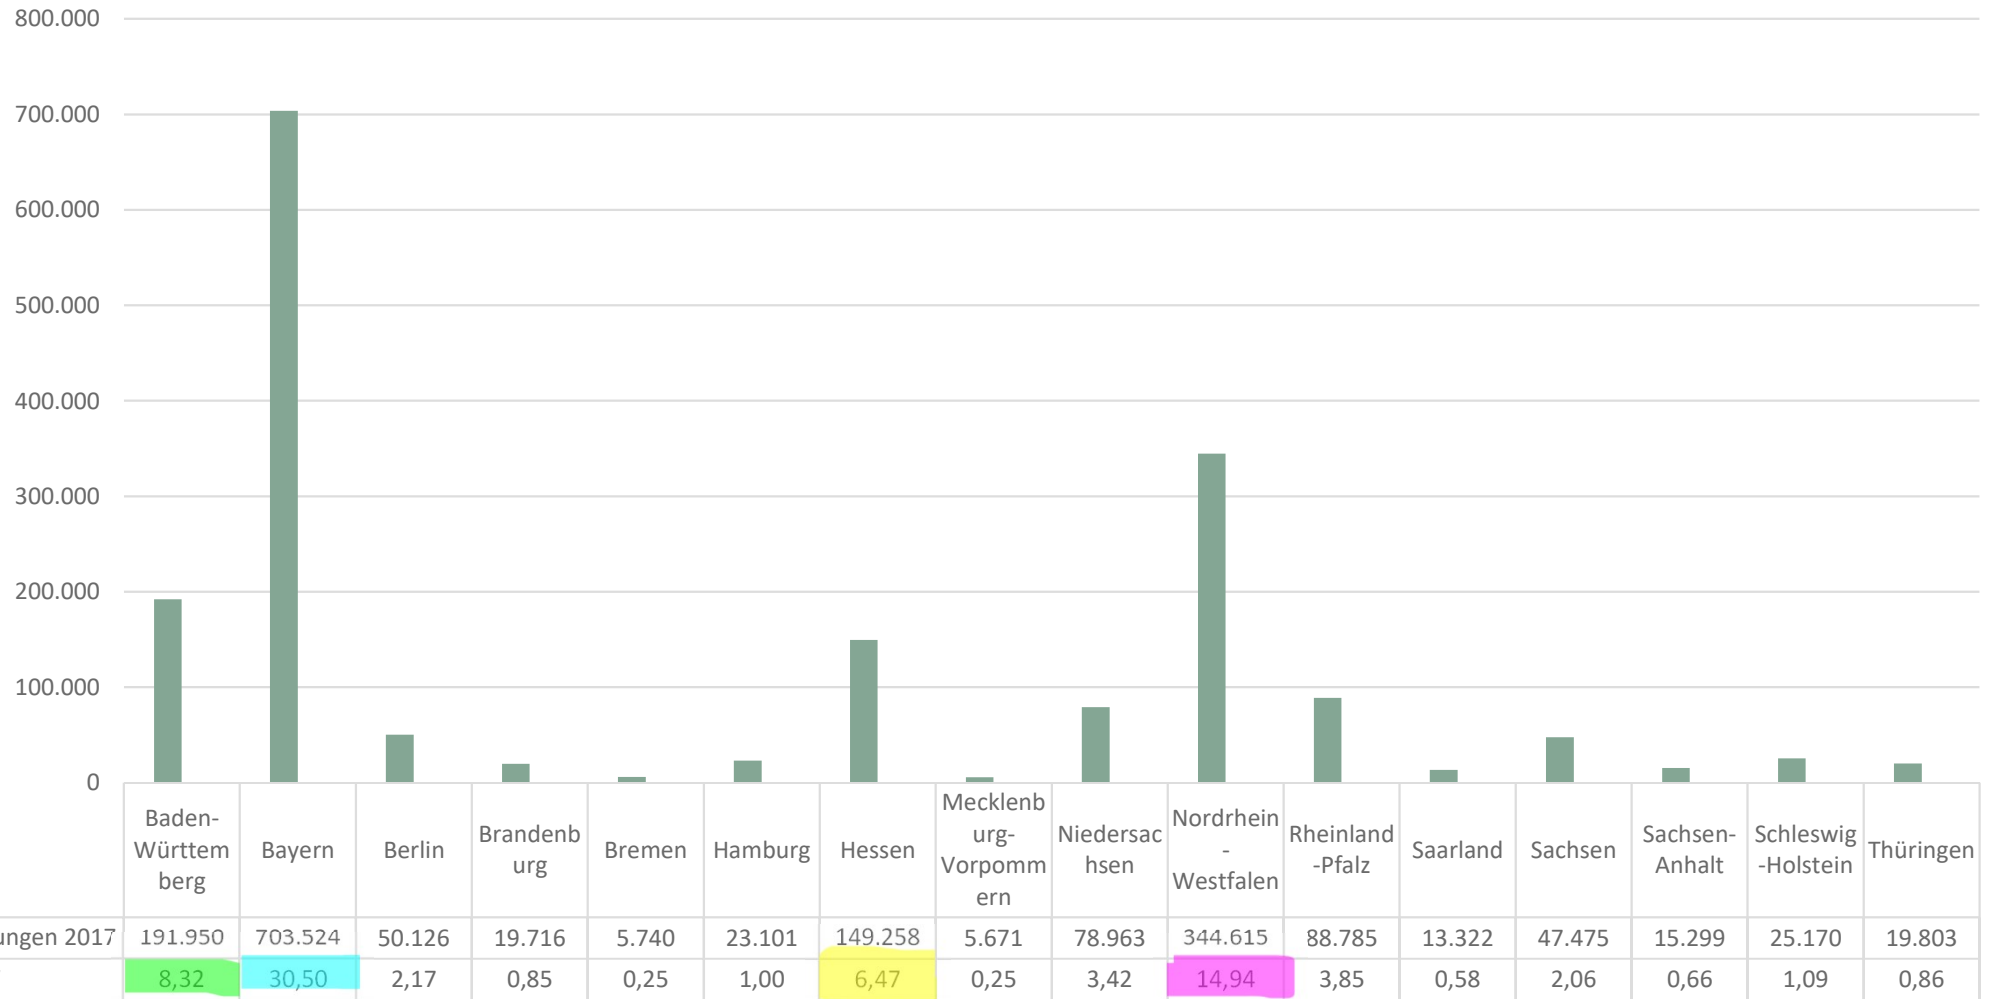

Herkunft der Gäste 2017

Quellmarkt Deutschland nach Bundesländer 2017

Quelle: Meldescheinsystem der Alpenregion Tegernsee Schliersee

Achsentitel